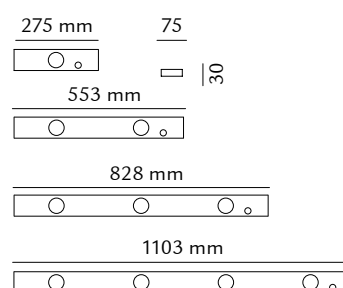

Tekniske Data	1x20W	2x20W	3x20W	4x20W	3W	2x3W	3x3W
Lyskilde	20W 12V GY6.35 HAL	20W 12V GY6.35 HAL	20W 12V GY6.35 HAL	20W 12V GY6.35 HAL	3W LED	3W LED	3W LED
Spenning:	230V	230V	230V	230V	230V 50-60Hz	230V 50-60Hz	230V 50-60Hz
Sokkel:	GY6.35	GY6.35	GY6.35	GY6.35	-	-	-
Effekt:	1x20W	2x20W	3x20W	4x20W	3W	2x3W	3x3W
Forkobling:	Ja, elektronisk	Ja, elektronisk	Ja, elektronisk	Ja, elektronisk	Ja, elektronisk	Ja, elektronisk	Ja, elektronisk
Kan lysreguleres:	Ja, faseavs. dim	Ja, faseavs. dim	Ja, faseavs. dim	Ja, faseavs. dim	Ja, faseavs. dim	Ja, faseavs. dim	Ja, faseavs. dim
Varm/kald start:	Varm	Varm	Varm	Varm	Varm	Varm	Varm
Isolasjonsklasse	KI I	KI I	KI I	KI I	KI I	KI I	KI I
IP-grad	IP 21	IP 21	IP 21	IP 21	IP 21	IP 21	IP 21
Sertifisering	-	-	-	-	-	-	-
Dokumentasjon	ok	ok	ok	ok	ok	ok	ok
Mål: (mm)							
Lengde:	275	553	828	1103	275	553	828
Bredde:	75	75	75	75	75	75	75
Høyde:	30	30	30	30	30	30	30
Materiale:	Metall	Metall	Metall	Metall	Metall	Metall	Metall
Bryter:	1-polet	1-polet	1-polet	1-polet	1-polet	1-polet	1-polet
Lyskifte:					CHEF PLUSS LED har ingen utskiftbar lyskilde.		

El-nummer	Beskrivelse
3200121	CHEF PLUSS HVIT 1x20W
3200122	CHEF PLUSS HVIT 2x20W
3200123	CHEF PLUSS HVIT 3x20W
3200124	CHEF PLUSS HVIT 4x20W
3200125	CHEF PLUSS BØRST.STÅL 1x20W
3200126	CHEF PLUSS BØRST.STÅL 2x20W
3200127	CHEF PLUSS BØRST.STÅL 3x20W
3200128	CHEF PLUSS BØRST.STÅL 4x20W