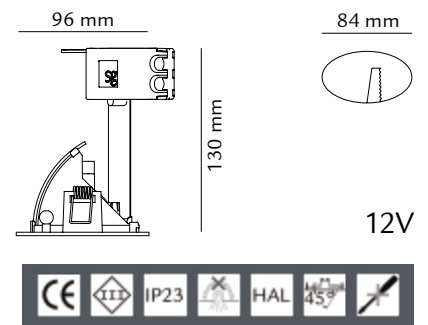

Tekniske Data	35W 12V
Spenning:	12V
Sokkel:	GU 5,3
Effekt:	35W
Forkobling:	-
Kan lysreguleres:	Ja
Varm/kald start:	-
Isolasjonsklasse	KI III
IP-grad	IP23
Sertifisering	-
Dokumentasjon	Ok
<b>Mål: (mm)</b>	
Hulldiameter:	84
Diameter:	96
Høyde:	130
<b>Materiale:</b> Aluminium	
Minimumsavstand til brennbart materiale i armaturens stråleretning.	
<b>SKIFTE LYSKILDE</b> Sørg for at armaturen ikke er koblet til strøm. Vri ut bajonettringen for å skifte pære.	

El-nummer	Beskrivelse
32 098 54	JUPITER 45 HVIT 35W 12V
32 098 56	JUPITER 45 ANTIKK MESSING 35W 12V
32 098 58	JUPITER 45 BØRSTET STÅL 35W 12V
32 098 59	JUPITER 45 KROM 35W 12V