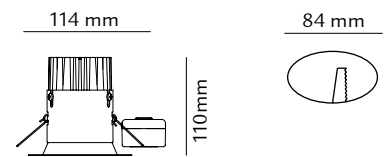

Tekniske Data	13W LED
Spenning:	230V 50-60Hz
Sokkel:	-
Effekt:	13W
Forkobling:	Elektronisk, driver.
Kan lysreguleres:	Ja, 1-10V DIM
Varm/kald start:	Varm
Isolasjonsklasse	KL II
IP-grad	IP44
Sertifisering	-
Dokumentasjon	Ok
<hr/>	
Mål: (mm)	
Hulldiameter:	84
Diameter:	114
Høyde:	110
<hr/>	
Materiale:	Stål
Reflektor:	Aluminium
Kjøleribbe:	Aluminium
Front:	Klart glass