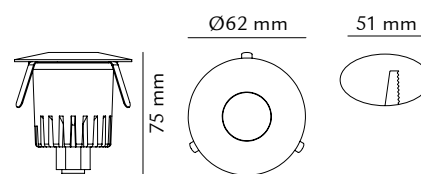

Tekniske Data	1,2W LED
Lyskilde:	1,2W LED
Spenning:	230V 50-60Hz
Sokkel:	-
Effekt:	1,2W
Forkobling:	Driver
Kan lysreguleres:	Nei
Varm/kald start:	-
Isolasjonsklasse	KL II
IP-grad Luna	IP67
IP-grad koblingsboks	IP44
Sertifisering	-
Dokumentasjon	OK
Mål: (mm)	
Diameter	62
Høyde:	75
Hulldiameter:	51
Materiale:	
Armaturhus:	Aluminium
Driver:	350mA
Skifte lyskilde	LED har ingen utskiftbar lyskilde.