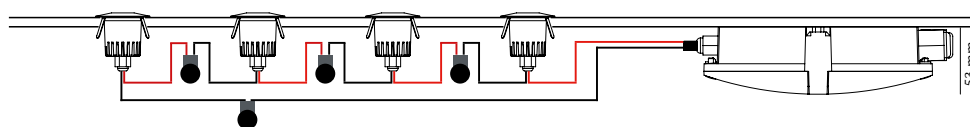

KOBLINGSBOKS