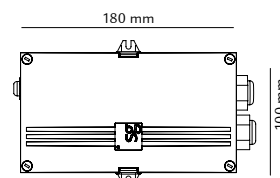

Tekniske Data	1,2W LED
Lyskilde:	1,2W LED
Spenning:	230V 50-60Hz
Sokkel:	-
Effekt:	1,2W
Forkobling:	Driver
Kan lysreguleres:	Nei
Varm/kald start:	-
Isolasjonsklasse	KL II
IP-grad Luna	IP67
IP-grad koblingsboks	IP44
Sertifisering	-
Dokumentasjon	OK
Mål: (mm)	
Diameter	62
Høyde:	75
Hulldiameter:	51
Materiale:	
Armaturhus:	Aluminium
Driver:	350mA
Skifte lyskilde	LED har ingen utskiftbar lyskilde.

230V

KOBLINGSBOKS

El-nummer	Beskrivelse
3101390	LUNA 4x1,2W LED INKL DRIVER
3101397	LUNA 1,2W LED UTEN DRIVER KL III
3101369	LUNA KOBLINGSBOKS MED DRIVER IP44