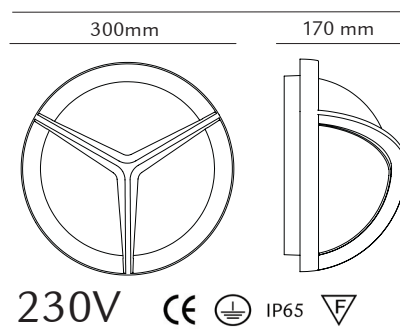

Tekniske Data				
Lyskilde:	2x18W TC-D	2x26W TC-D	2x26W TC-D/E	2x14W PL-R
Spenning:	230V	230V	230V	230V
Sokkel:	G24d-2	G24d-3	G24q-3	GR14q
Effekt:	2x18W	2x26W	2x26W	2x14W
Forkobling:	Konv.	Konv.	Elektronisk	Elektronisk
Kan lysreguleres:	Nei	Nei	Nei	Nei
Varm/kald start:	Kald	Kald	Varm	Varm
Isolasjonsklasse	KI I	KI I	KI I	KI I
IP-grad	IP 65	IP 65	IP 65	IP 65
Sertifisering	-	-	-	-
Dokumentasjon	Ok	Ok	Ok	Ok
Mål: (mm)				
Diameter:	300	300	300	300
Dybde:	170	170	170	170
Materiale:	Aluminium	Aluminium	Aluminium	Aluminium
Avskjerming:	UV-stabilisert polykarbonat	UV-stabilisert polykarbonat	UV-stabilisert polykarbonat	UV-stabilisert polykarbonat

Produktnr	El-nummer	Ean kode	Beskrivelse
611670	3104480	7021986116700	SPINET HVIT 2x18W TC-D
611671	3104481	7021986116717	SPINET HVIT 2x26W TC-D
611672	3104482	7021986116724	SPINET HVIT 2x26W TC-D/E HF
614670	3104483	7021986146707	SPINET SORT 2x18W TC-D
614671	3104484	7021986146714	SPINET SORT 2x26W TC-D
614672	3104485	7021986146721	SPINET SORT 2x26W TC-D/E HF
623670	3104486	7021986236705	SPINET GRAFITT 2x18W TC-D
623671	3104487	7021986236712	SPINET GRAFITT 2x26W TC-D
623673	3104488	7021986236729	SPINET GRAFITT 2x26W TC-D/E HF
611674	3104434	7021986116748	SPINET HVIT 2x14W PL-R HF
614674	3104435	7021986146745	SPINET SORT 2x14W PL-R HF
623674	3104438	7021986236743	SPINET GRAFITT 2x14W PL-R HF