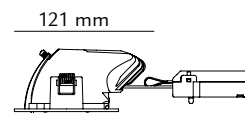

|   |  |
|---|--|
| Teknisk Data  | 7W   |
| Spänning:   | 230V 50..60Hz  |
| Sockel:   | -  |
| Effekt:   | 7W   |
| Förkoppling:  | Ja (Driver)  |
| Kan ljusregleras:   | Ja (RC dimmer)   |
| Varm/kall start:  | -  |
| Isoleringsklass:  | KI II  |
| IP-klass:   | IP44   |
| Certifiering:   | -  |
| Dokumentation:  | Ok   |
| Mått: (mm)  |  |
| Håltagningsdiameter:  | 84   |
| Bredd:  | 96   |
| Längd:  | 121  |
| Höjd:   | 55   |
| Material:   | Aluminium  |
| Lins:   | Acryl  |
| Minimumsavstånd till brännbart material i armaturens strålrättning. |  |
| Livstid   | 45 000 timmars brinntid på ljuskällan.<br>Inte möjligt att byta ljuskälla. |