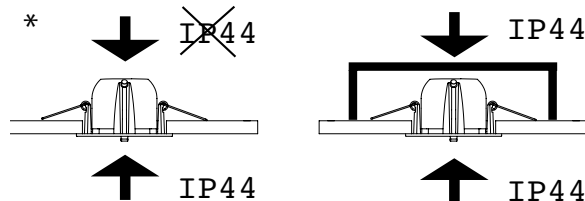

|   |  |
|---|--|
| Teknisk Data  | 7W   |
| Spänning:   | 230V 50..60Hz  |
| Sockel:   | -  |
| Effekt:   | 7W   |
| Förkoppling:  | Ja (Driver)  |
| Kan ljusregleras:   | Ja (RC dimmer)   |
| Varm/kall start:  | -  |
| Isoleringsklass:  | KI II  |
| IP-klass:   | IP44   |
| Certifiering:   | -  |
| Dokumentation:  | Ok   |
| Mått: (mm)  |  |
| Håltagningsdiameter:  | 84   |
| Bredd:  | 96   |
| Längd:  | 121  |
| Höjd:   | 55   |
| Material:   | Aluminium  |
| Lins:   | Acryl  |
| Minimumsavstånd till brännbart material i armaturens strålrättning. |  |
| Livstid   | 45 000 timmars brinntid på ljuskällan.<br>Inte möjligt att byta ljuskälla. |