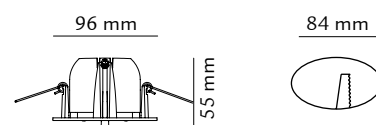

|   |  |
|---|--|
| Teknisk Data  | 7W   |
| Spänning:   | 230V 50..60Hz  |
| Sockel:   | -  |
| Effekt:   | 7W   |
| Förkoppling:  | Ja (Driver)  |
| Kan ljusregleras:   | Ja (RC dimmer)   |
| Varm/kall start:  | -  |
| Isoleringsklass:  | KI II  |
| IP-klass:   | IP44   |
| Certifiering:   | -  |
| Dokumentation:  | Ok   |
| Mått: (mm)  |  |
| Håltagningsdiameter:  | 84   |
| Bredd:  | 96   |
| Längd:  | 121  |
| Höjd:   | 55   |
| Material:   | Aluminium  |
| Lins:   | Acryl  |
| Minimumsavstånd till brännbart material i armaturens strålrättning. |  |
| Livstid   | 45 000 timmars brinntid på ljuskällan.<br>Inte möjligt att byta ljuskälla. |