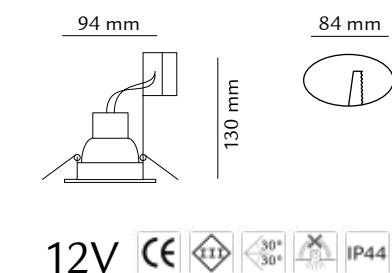

| | | | |
|-------------------|-----------|-----------|-------------|
| Tekniska Data | 50W 230V | 35W 12V | 7W LED 230V |
| Spänning V: | 230V | 12V | 230V |
| Socket: | GU 10 | GU5.3 | GU10 |
| Effekt: | 50W | 35W | 7W |
| Förkoppling: | - | - | - |
| Kan ljusregleras: | Ja | Ja | Ja |
| Kall/varm start: | - | - | - |
| Isoleringsklass: | KI II | KI III | KI II |
| IP-klass: | IP 23 | IP 44 | IP 23 |
| Certifiering | - | - | - |
| Dokumentation | Ok | Ok | Ok |
| Mått: (mm) | | | |
| Håldiameter: | 84 | 84 | 84 |
| Diameter: | 94 | 94 | 94 |
| Höjd: | 110 | 130 | 130 |
| Material: | Aluminium | Aluminium | Aluminium |