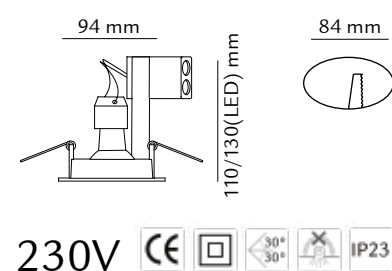

| | | | |
|-------------------|-----------|-----------|-------------|
| Tekniska Data | 50W 230V | 35W 12V | 7W LED 230V |
| Spänning V: | 230V | 12V | 230V |
| Socket: | GU 10 | GU5.3 | GU10 |
| Effekt: | 50W | 35W | 7W |
| Förkoppling: | - | - | - |
| Kan ljusregleras: | Ja | Ja | Ja |
| Kall/varm start: | - | - | - |
| Isoleringsklass: | KI II | KI III | KI II |
| IP-klass: | IP 23 | IP 44 | IP 23 |
| Certifiering | - | - | - |
| Dokumentation | Ok | Ok | Ok |
| Mått: (mm) | | | |
| Håldiameter: | 84 | 84 | 84 |
| Diameter: | 94 | 94 | 94 |
| Höjd: | 110 | 130 | 130 |
| Material: | Aluminium | Aluminium | Aluminium |