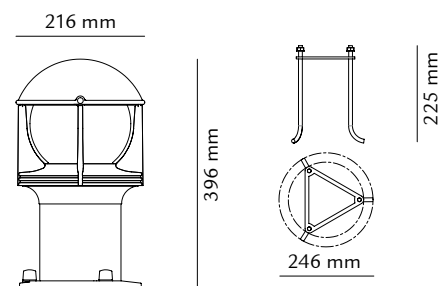

| | |
|----------------------|---|
| Tekniska Data | 20W LED |
| Ljuskälla: | 20W LED 3000K Philips Fortimo twistable DLM |
| Spänning: | 230V 50-60Hz |
| Socket: | - |
| Effekt: | 20W (1100 lm) |
| Förkoppling: | Inbyggd driver |
| Kan ljusregleras: | Ja |
| Varm/kall start: | - |
| Isoleringsklass: | KL I |
| IP-klass: | IP65 |
| Certifiering: | - |
| Dokumentation: | OK |
| Mått: (mm) | |
| Diameter | 216 |
| Höjd: | 396 |
| Material: | |
| Armaturhus: | Aluminium |
| Kupa: | UV-stabiliserat Polykarbonat |
| Ljuskällans brinntid | 50 000 timmar, utbytbar |

230V

IP54

| Artikelnr.: | E-nummer: | EAN: | Beskrivning: |
|-------------|-----------|---------------|------------------------|
| 614742 | 7760473 | 7021986147421 | OPUS R SVART 20W LED |
| 623742 | 7760478 | 7021986237429 | OPUS R GRAFIT 20W LED |
| 600583 | 7760480 | 7021986005837 | NERGRÄVNINGSFÄSTE OPUS |