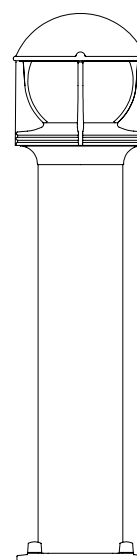

Teknisk Data	35W MET. HALOGEN	20W LED
Ljuskälla:	35W	20W LED 3000K Philips Fortimo twistable DLM
Spänning:	230V 50Hz	230V 50-60Hz
Socket:	G12	-
Effekt:	35W	20W (1100 lm)
Förkoppling:	Ja	Inbyggd driver
Kan ljusregleras:	Nej	Ja
Varm/kall start:	Kall	-
Isoleringsklass:	KL I	KL I
IP-klass:	IP54	IP54
Certifiering:	-	-
Dokumentation	OK	OK
Mått: (mm)		
Diameter	216	216
Höjd:	970	970
Material:		
Armatyrhus:	Aluminium	Aluminium
Kupa:	UV-stabiliserat Polykarbonat	

216 mm

970 mm

230V   IP54

Artikelnr.:	E-nummer:	EAN:	Beskrivning:
614735	7760470	7021986147353	OPUS SVART 35W METALLHALOGEN
623735	7760475	7021986237351	OPUS GRAFIT 35W METALLHALOGEN
614736	7760471	7021986147360	OPUS SVART 20W LED
623736	7760476	7021986237368	OPUS GRAFIT 20W LED
600583	7760480	7021986005837	ANKARFÄSTE OPUS