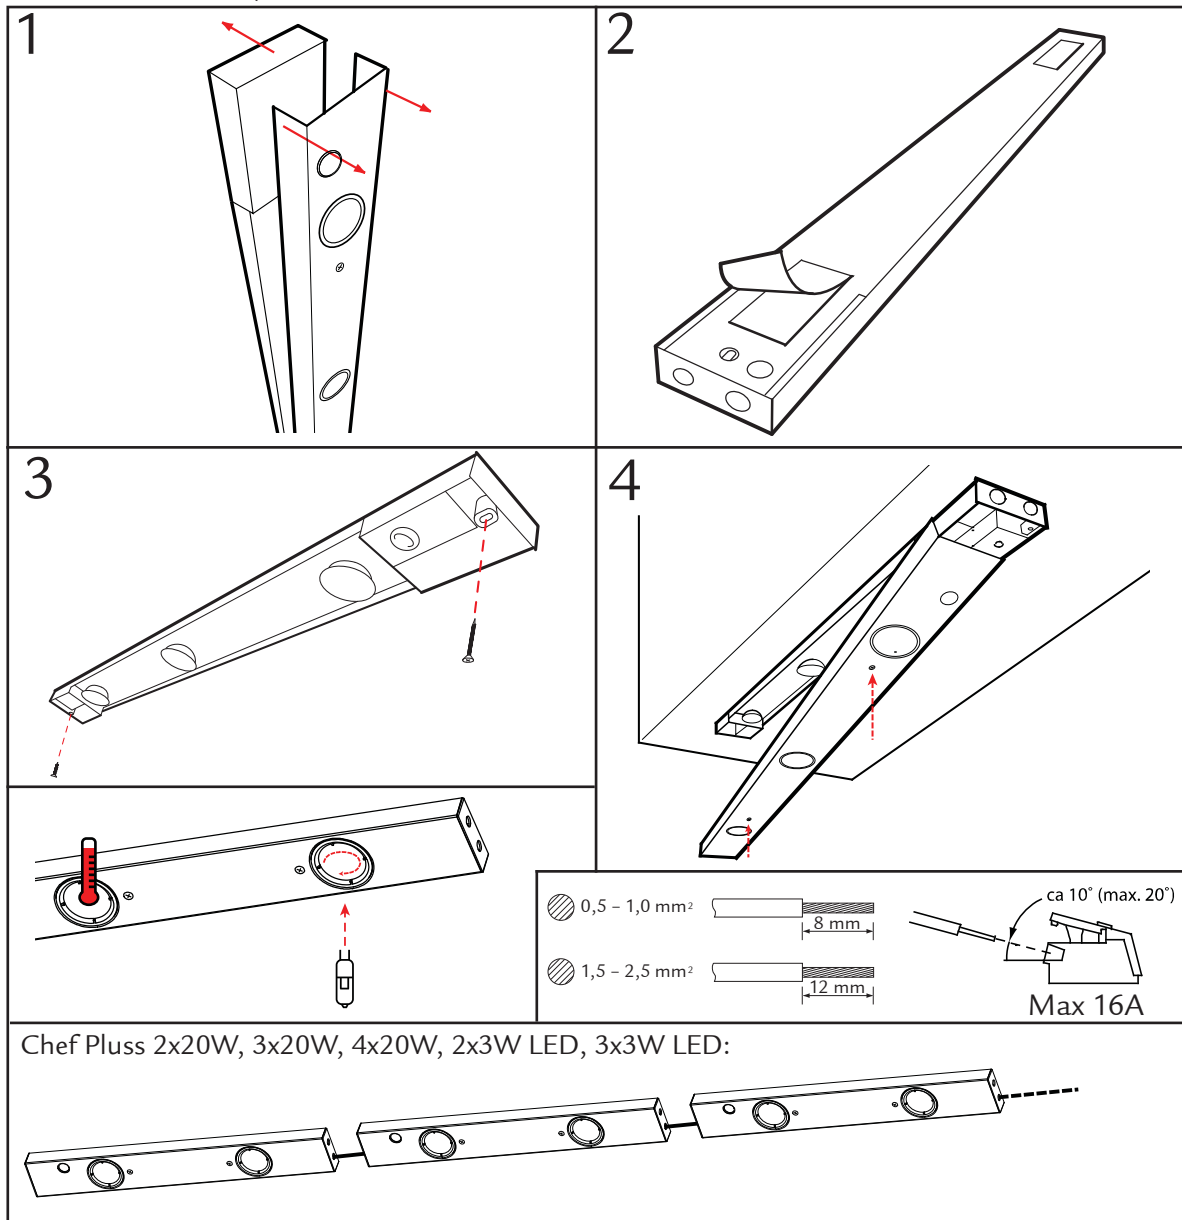

Chef Pluss 1x20W
 Chef Pluss 2x20W
 Chef Pluss 3x20W
 Chef Pluss 4x20W
 Chef Pluss 1x3W LED
 Chef Pluss 2x3W LED
 Chef Pluss 3x3W LED

230-240V, 50-60Hz, Gy6.35 20W 12V/LED 3W 700mA, IP21.

Rev. 11.11.2011