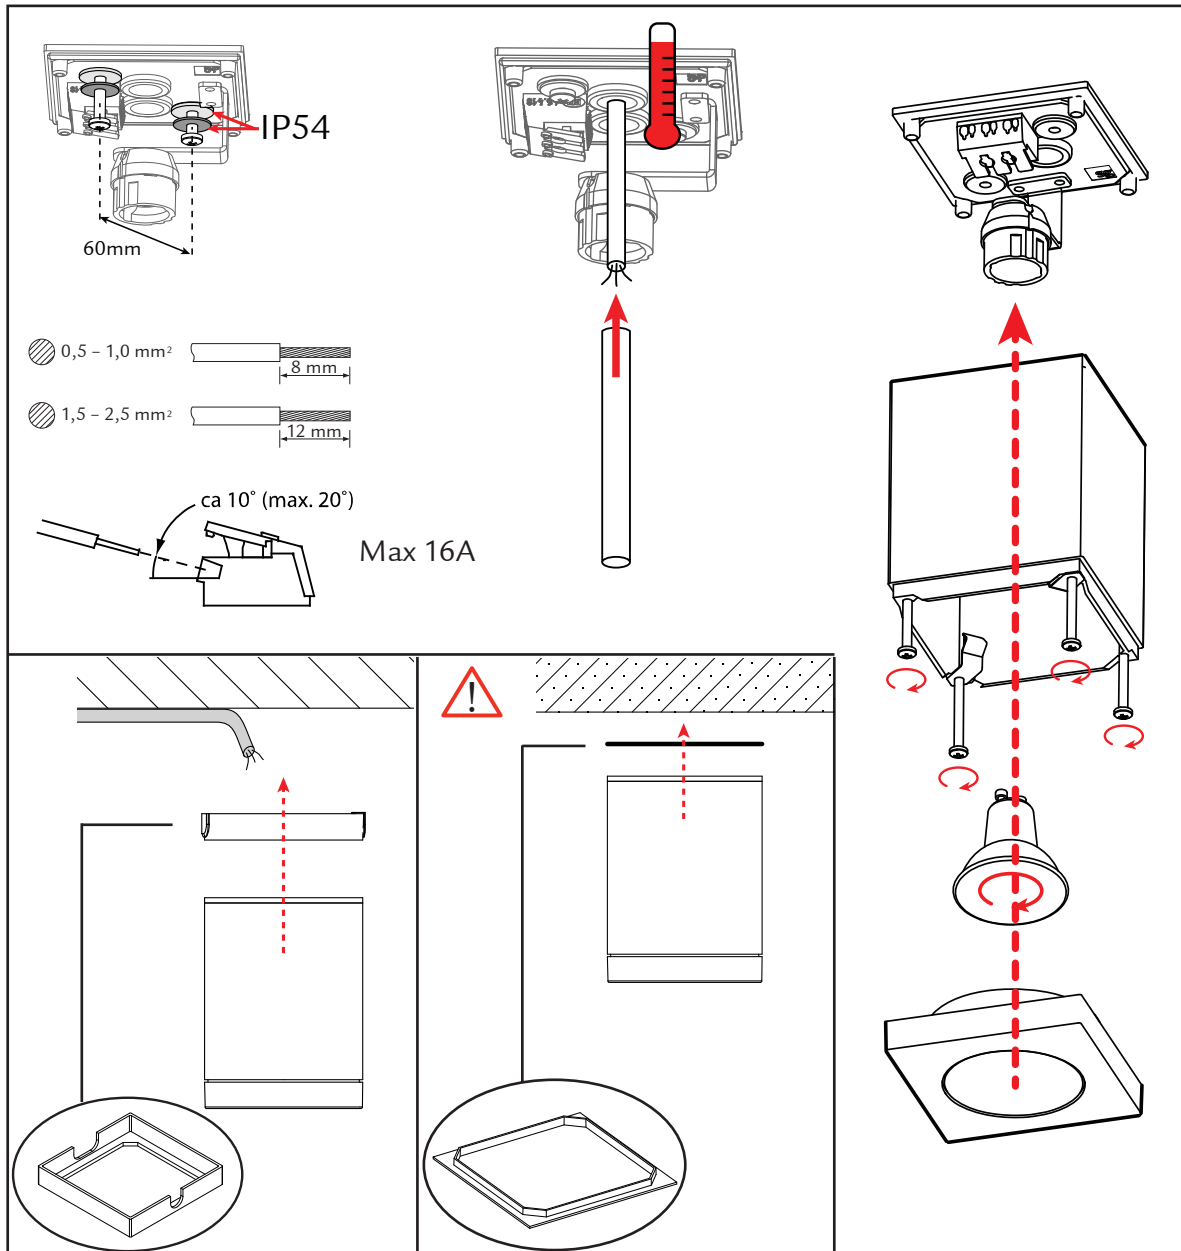

Echo Ceiling

230V, 50/60Hz, 1x 35W Halogen, 1x3W LED, GU10, Class I, IP54.

SG Armaturen AS
Svaabekk Industriområde
N-4790 Lillesand
NORGE
Tel: +47 37 26 84 84
www.sg-as.no

SG Armaturen AB
August Barksg. 30B
SE-421 32 Västra Frölunda
SVERIGE
Tel: +46 31 81 71 10
www.sg-ab.se